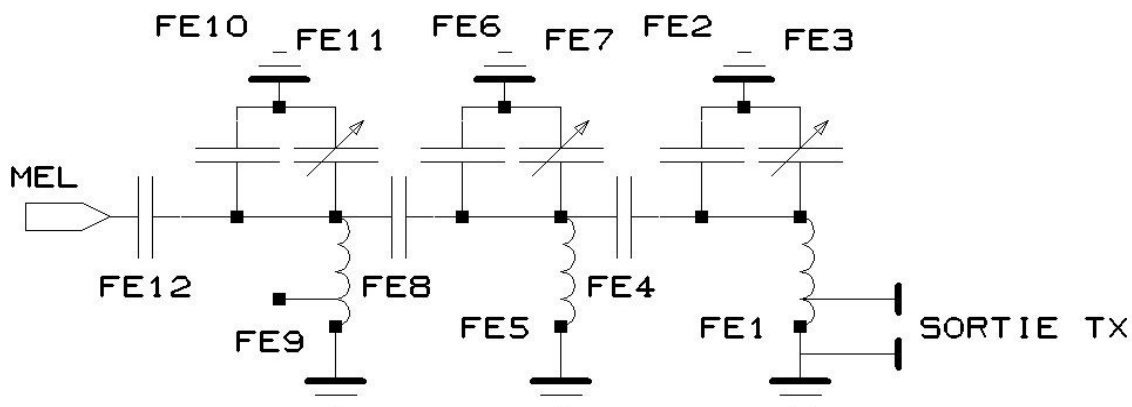

TRX SAVOY fiche n° 9

Filtre passe bande émission, bas niveau : **FE**

FE : FILTRE EMISSION

Rep	TX	valeur	Remarques
FE1	*	T37-2	22sp 4/10 prise à 4sp
FE2	*	180pF	
FE3	*	60pF aj.	
FE4	*	15pF	
FE5	*	T37-2	22sp 4/10
FE6	*	180pF	
FE7	*	60pF aj.	
FE8	*	15pF	
FE9	*	T37-2	22sp 4/10 prise à 4sp
FE10	*	180pF	
FE11	*	60pF aj.	
FE12	*	10nF	