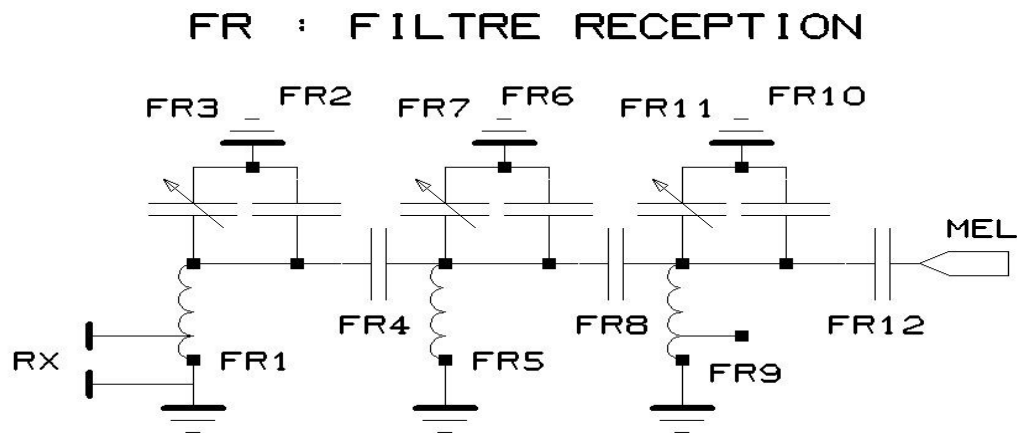

TRX SAVOY fiche n° 8

Filtre passe bande réception : FR

| Rep | TX | valeur | Remarques |
|------|----|----------|-----------------------|
| FR1 | | T37-2 | 22sp 4/10 prise à 4sp |
| FR2 | | 180pF | |
| FR3 | | 60pF aj. | |
| FR4 | | 15pF | |
| FR5 | | T37-2 | 22sp 4/10 |
| FR6 | | 180pF | |
| FR7 | | 60pF aj. | |
| FR8 | | 15pF | |
| FR9 | | T37-2 | 22sp 4/10 prise à 4sp |
| FR10 | | 180pF | |
| FR11 | | 60pF aj. | |
| FR12 | | 10nF | |