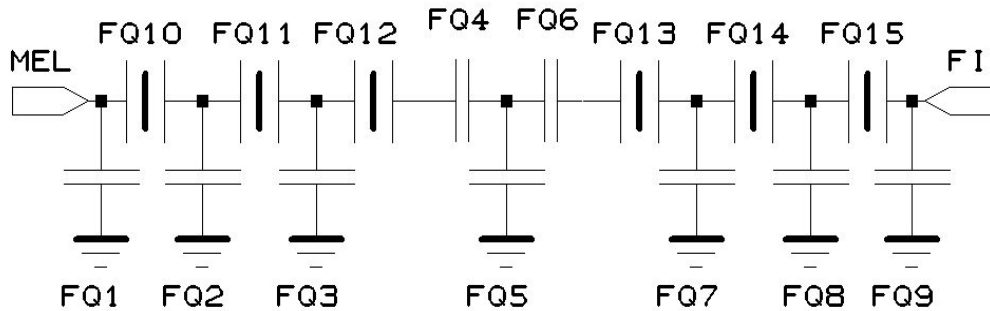

TRX SAVOY fiche n° 10

Soudage du filtre à quartz FQ

FQ : FILTRE A QUARTZ

Rep	TX	valeur	Remarques
FQ1		15pF	
FQ2		39pF	
FQ3		47pF	
FQ4		195pF	180p + 15p
FQ5		47pF	
FQ6		195pF	180p + 15p
FQ7		47pF	
FQ8		39pF	
FQ9		15pF	
FQ10-15		4,915MHz	6 quartzs triés